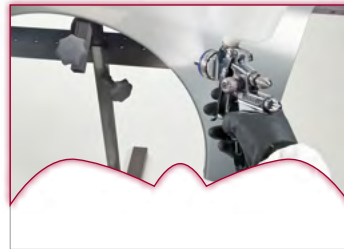

une protection respiratoire professionnelle !

C'est utile de pouvoir voir ce que l'on fait

Moins de volume,
plus de vision

Avec une forme des filtres intégrés la plus plate possible, l'utilisateur a un champ de vision exceptionnellement large.

Champ de vision du CompactMask

Champ de vision d'un produit concurrent comparable

FlexFit - ajustement confortable

Ajustement sûr quelque
soit la forme et
la taille du visage

L'innovation FlexFit de la zone du nez rend le
port du CompactMask plus sûr et confortable.

Et il y a un autre avantage :

Le FlexFit permet d'obtenir la taille qui vous
convient.

A man with short dark hair is wearing a grey and white compact respirator mask. The mask has two white filter canisters on the sides and a grey central body. He is wearing a light grey t-shirt. The background is a bright blue sky with soft white clouds. The text 'compact mask' is written in the upper right corner in a red and grey sans-serif font.

compact
mask

De l'air frais à chaque respiration

Respiration aisée,
confort agréable

Avec la technologie du filtre plié Moldex, la surface filtrante est plus que doublée. Cela réduit significativement la résistance respiratoire et, en plus, cela accroît la durée de vie des filtres à particules.